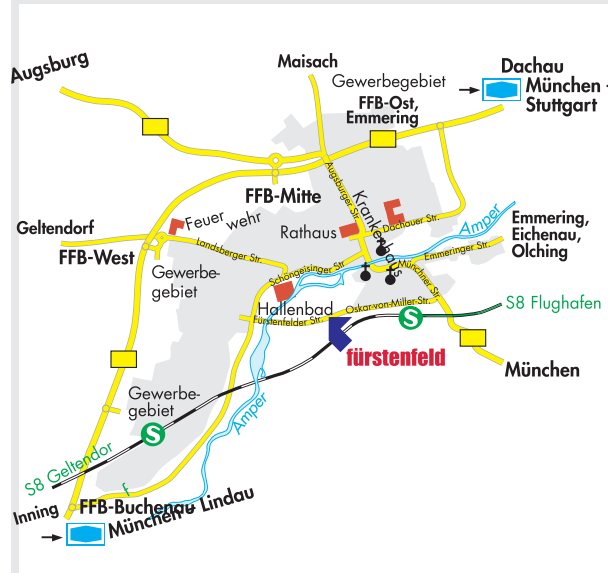

Anreise mit öffentlichen Verkehrsmitteln

Die S-Bahnlinie 4 bietet eine regelmäßige Verbindung nach Fürstenfeldbruck im 20-Minuten-Takt. Die S-Bahn-Station "Fürstenfeldbruck" liegt nur rund zehn Minuten Fußweg vom Veranstaltungsforum entfernt.

Von München/HBF nach Fürstenfeldbruck, S-Bahnlinie 4 (Richtung Geltendorf)

Von München/Flughafen nach Fürstenfeldbruck, S-Bahnlinie 8 (Richtung Pasing) bis Hauptbahnhof, Umsteigen in S-Bahnlinie 4 (Richtung Geltendorf)

Von Fürstenfeldbruck nach München/HBF, S-Bahnlinie 4 (Richtung Ostbahnhof)

Von Fürstenfeldbruck nach München/Flughafen, S-Bahnlinie 4 (Richtung Ostbahnhof) bis Hauptbahnhof, Umsteigen in S-Bahnlinie 8 (Richtung Flughafen)

Die Buslinien 840 und 845 halten direkt am Veranstaltungsforum.

Taxis in Fürstenfeldbruck können Sie unter den Rufnummern (08141) 194 10 und (08141) 1428 anfordern. Anrufsammeltaxis eignen sich zur kostengünstigen individuellen Anfahrt. Unter der Rufnummer (08141) 353531 können diese bestellt werden.

Im Stadtgebiet Fürstenfeldbruck

In Fürstenfeldbruck folgen Sie der Beschilderung "Kloster Fürstenfeld - Veranstaltungsforum".