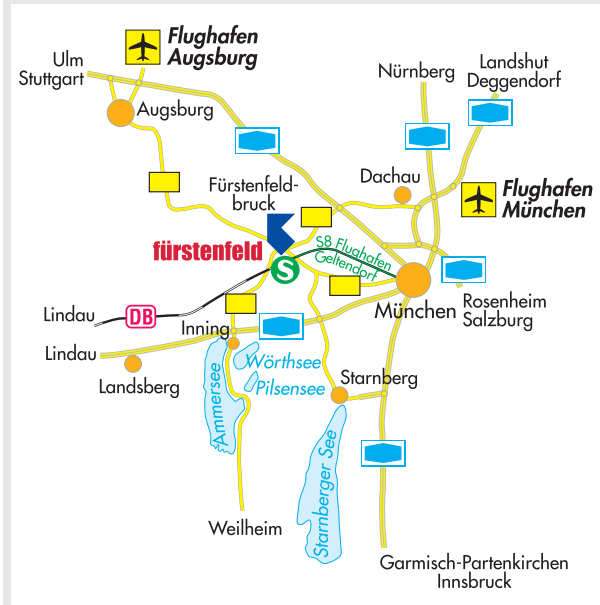

Anreise mit öffentlichen Verkehrsmitteln

Die S-Bahnlinie 4 bietet eine regelmäßige Verbindung nach Fürstenfeldbruck im 20-Minuten-Takt. Die S-Bahn-Station "Fürstenfeldbruck" liegt nur rund zehn Minuten Fußweg vom Veranstaltungsforum entfernt.

Von München/HBF nach Fürstenfeldbruck, S-Bahnlinie 4 (Richtung Geltendorf)

Von München/Flughafen nach Fürstenfeldbruck, S-Bahnlinie 8 (Richtung Pasing) bis Hauptbahnhof, Umsteigen in S-Bahnlinie 4 (Richtung Geltendorf)

Von Fürstenfeldbruck nach München/HBF, S-Bahnlinie 4 (Richtung Ostbahnhof)

Von Fürstenfeldbruck nach München/Flughafen, S-Bahnlinie 4 (Richtung Ostbahnhof) bis Hauptbahnhof, Umsteigen in S-Bahnlinie 8 (Richtung Flughafen)

Die Buslinien 840 und 845 halten direkt am Veranstaltungsforum.

Taxis in Fürstenfeldbruck können Sie unter den Rufnummern (08141) 194 10 und (08141) 1428 anfordern. Anrufsammeltaxis eignen sich zur kostengünstigen individuellen Anfahrt. Unter der Rufnummer (08141) 353531 können diese bestellt werden.

Im Stadtgebiet Fürstenfeldbruck

In Fürstenfeldbruck folgen Sie der Beschilderung "Kloster Fürstenfeld - Veranstaltungsforum".