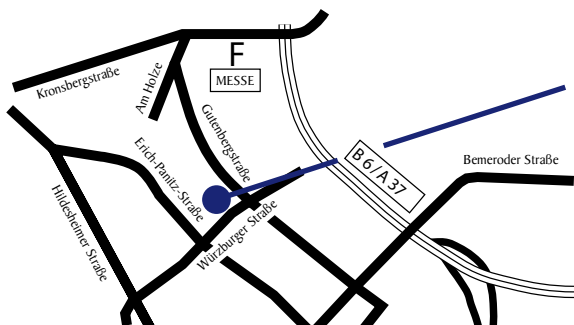

DATEN FÜR IHR NAVIGATIONSGERÄT:

Längengrad: 9°, 68',
 Breitengrad: 52°, 47'.
 Würzburger Straße 21
 30880 Laatzten (Region Hannover)

DATA FOR YOUR NAVIGATION SYSTEM:

Longitude: 9°, 68',
 Latitude: 52°, 47'.
 Würzburger Straße 21
 30880 Laatzten (Region Hannover)

Anreise mit dem Auto

Aus dem Norden A7 (Hamburg/Bremen): Vom Autobahnkreuz Hannover-Kirchhorst ▶ A37 bzw. B3 Richtung Hannover/Messe. Die Ausfahrt Laatzten/Messe-Süd nehmen (nicht Laatzten/Messe/Plaza) und links in die Kronsbergstraße fahren. An der Ampel links in die Gutenbergstraße fahren und nach ca. 800 m an der Ampel rechts in die Würzburger Straße. Das Hotel liegt auf der rechten Seite.

Arriving by car:

From the North A7 (Hamburg/Bremen): From motorway junction Hannover-Kirchhorst ▶ A37 / B3 towards Hannover/Messe. Take exit Laatzten/Messe-Süd (not Laatzten/Messe/Plaza) and turn left into Kronsbergstraße. At the traffic lights turn left into Gutenbergstraße. After about 800 m turn right at the lights into Würzburger Straße. The hotel is on the right hand side.

From the West: A2 (Dortmund) and Airport: Towards Messe until motorway junction Hannover-Buchholz ▶ A37 / B3 towards Hannover/Messe. (Continue as above.)

From the South A7 (Frankfurt/Kassel): From motorway junction Hannover-Süd ▶ A37 / B3 (north-west direction) until exit Laatzten/Messe-Süd. Left at the traffic lights towards Laatzten, at the 2nd lights left into Gutenbergstraße and continue as above.