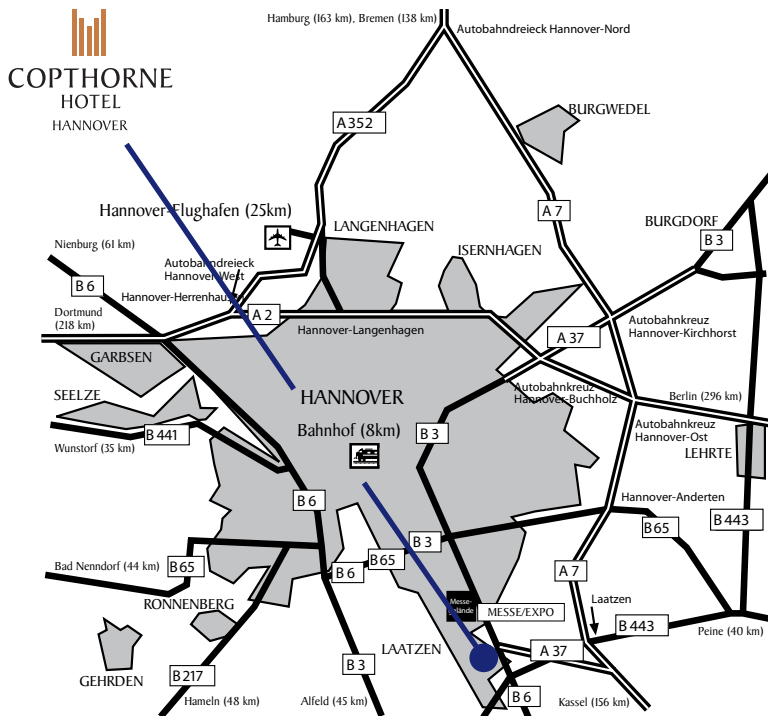

DATEN FÜR IHR NAVIGATIONSGERÄT:

Längengrad: 9°, 68',
 Breitengrad: 52°, 47'.
 Würzburger Straße 21
 30880 Laatzten (Region Hannover)

DATA FOR YOUR NAVIGATION SYSTEM:

Longitude: 9°, 68',
 Latitude: 52°, 47'.
 Würzburger Straße 21
 30880 Laatzten (Region Hannover)

Anreise mit dem Auto

Aus dem Norden A7 (Hamburg/Bremen): Vom Autobahnkreuz Hannover-Kirchhorst ▶ A37 bzw. B3 Richtung Hannover/Messe. Die Ausfahrt Laatzten/Messe-Süd nehmen (nicht Laatzten/Messe/Plaza) und links in die Kronsbergstraße fahren. An der Ampel links in die Gutenbergstraße fahren und nach ca. 800 m an der Ampel rechts in die Würzburger Straße. Das Hotel liegt auf der rechten Seite.

Arriving by car:

From the North A7 (Hamburg/Bremen): From motorway junction Hannover-Kirchhorst ▶ A37 / B3 towards Hannover/Messe. Take exit Laatzten/Messe-Süd (not Laatzten/Messe/Plaza) and turn left into Kronsbergstraße. At the traffic lights turn left into Gutenbergstraße. After about 800 m turn right at the lights into Würzburger Straße. The hotel is on the right hand side.

From the West: A2 (Dortmund) and Airport: Towards Messe until motorway junction Hannover-Buchholz ▶ A37 / B3 towards Hannover/Messe. (Continue as above.)

From the South A7 (Frankfurt/Kassel): From motorway junction Hannover-Süd ▶ A37 / B3 (north-west direction) until exit Laatzten/Messe-Süd. Left at the traffic lights towards Laatzten, at the 2nd lights left into Gutenbergstraße and continue as above.